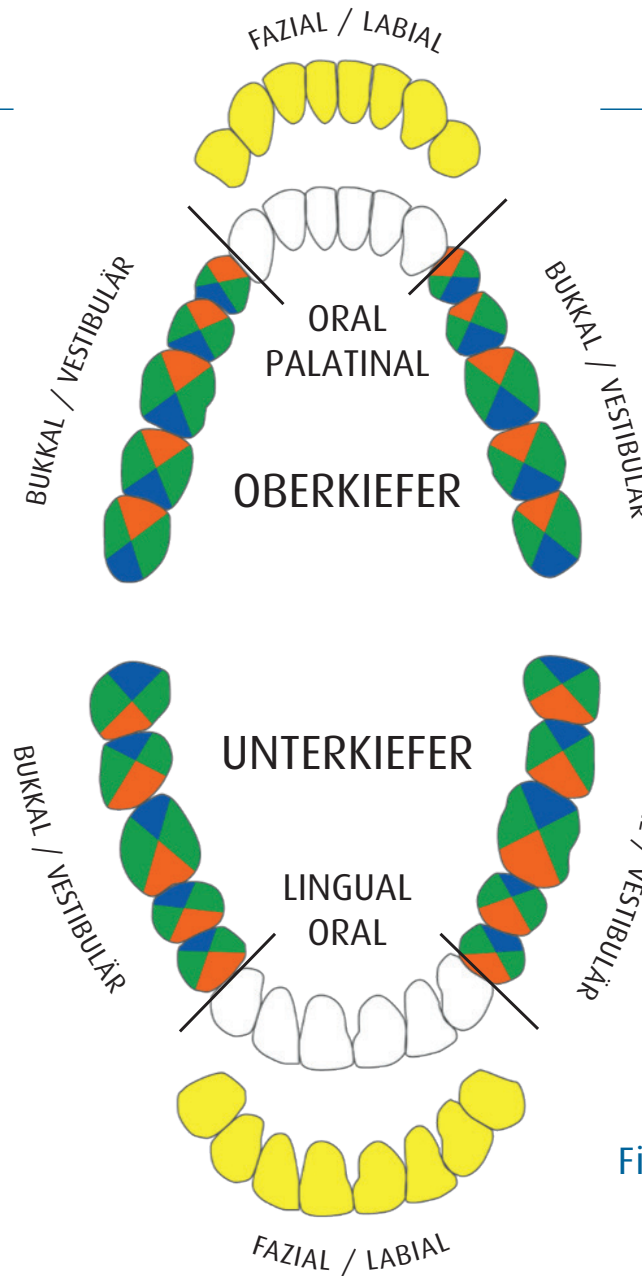

## Anwendungs-Übersicht

### GRACEY

Fig 5-6

Für alle Wurzelflächen an den Prämolaren und Frontzähnen.  
OK + UK - leichte Abwinkelung

Fig 7-8

Für bukkale, linguale sowie palatinale Flächen der  
Prämolaren und Molaren OK + UK - mittlere Abwinkelung

Fig 11-12

Für mesiale Wurzelflächen an Prämolaren und Molaren  
OK + UK - mittlere Abwinkelung

Fig 13-14

Für distale Wurzelflächen an Prämolaren und Molaren  
OK + UK

### UNIVERSAL

Scaler für Front- und Seitenzahnbereich -  
leicht abgewinkelte Arbeitsenden.

Fig H6-H7

Universalscaler

Fig M23

Universalkürette

Fig M23A

Fig M23